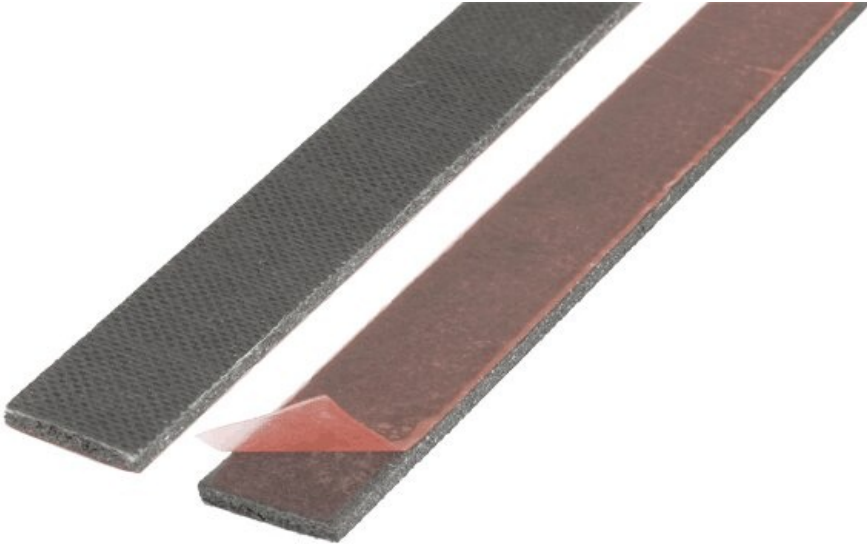

icotek®
smart cable management