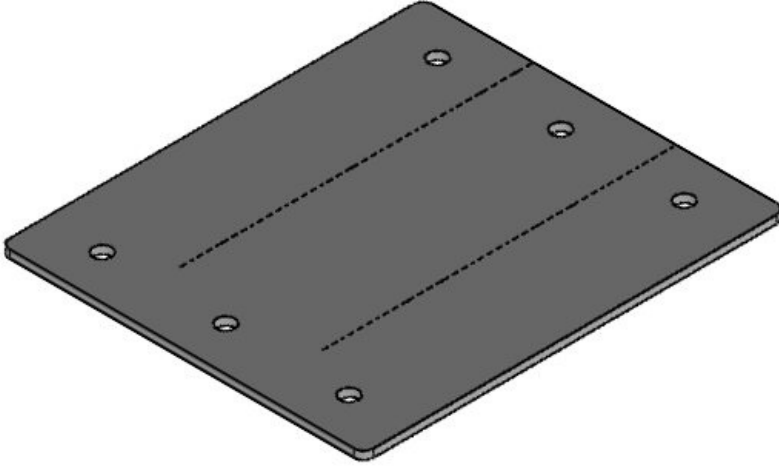

IFPS 16-MT

Sipariş No.
EAN

99314
4251269323
966

Çivata delik
adetleri
Çivata delik
çapları

6
5,5 mm

Paket içi
miktarı
Uzunluk
Genişlik
Yükseklik
Montaj
yüksekliği

1
130 mm
112 mm
2,5 mm
2,5 mm