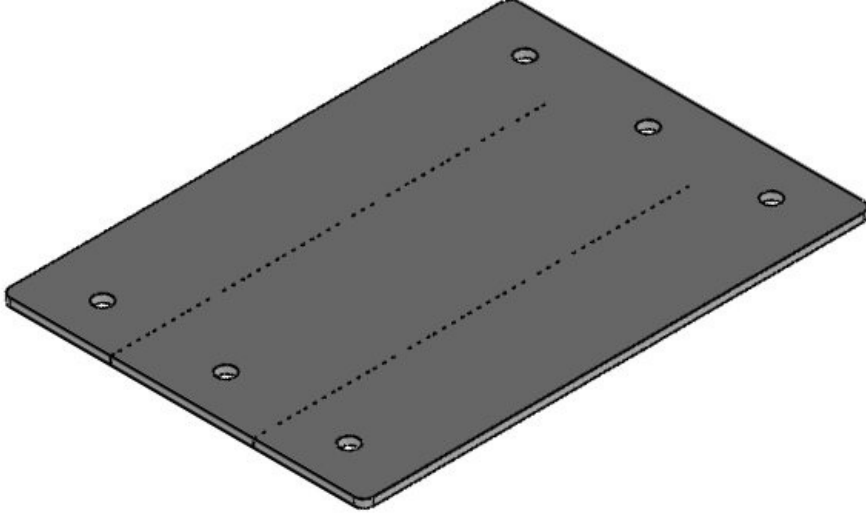

Köpüklenen IFPS yangın bariyerleri kablo girişlerin arkasına monte edilir, kabaran grafit bazlı ürün, yangın anında büyümektedir. Burada oluşan bariyer, alev ve sıcak ısıyı bir odadan diğer odaya geçmesini engellemektedir.

EN 45545-3 ve EN 1363-1 normlarına göre, IFPS yangın bariyeri ile monte edilmiş icotek kablo girişleri „E45" ve „EI30" şartlarına göre test edildi ve sertifikası verildi.

Testler için geleneksel kablolar ve iletkenler kullanıldı sadece bir adet yangın bariyeri kullanılmasına rağmen harika değerler elde edilmiştir.

También disponible: junta intumescente IFPS en formato tira: 900 x 17 x 2.7 mm autoadhesiva

## Ürün tipleri ve boyutları

IFPS 24

Sipariş No.	<b>99300</b>	Boşaltma	<b>112 x 36 mm</b>
EAN	<b>4251269318</b>	Çivata delik adetleri	<b>4</b>
Paket içi miktarı	<b>1</b>	Çivata delik çapları	<b>5,5 mm</b>
Uzunluk	<b>157 mm</b>		
Genişlik	<b>68 mm</b>		
Yükseklik	<b>2,5 mm</b>		
Montaj yüksekliği	<b>2,5 mm</b>		