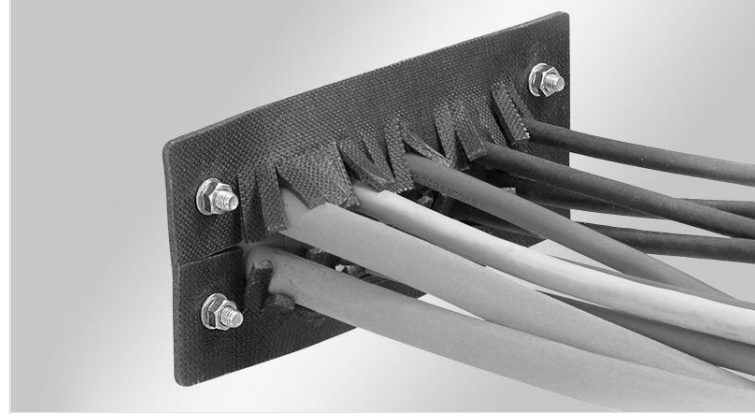

# IFPS yangın bariyerleri

EN 45545-3 uygun, tekli

icotek patentli [BS kablo giriş sistemleri için yangın bariyerleri](#), [raylı araçlarda](#) kullanıma uygundur. EN 45545-2, EN 45545-3 ve EN 1363-1 şartlarını karşılamaktadır.

Köpüklenen IFPS yangın bariyerleri kablo girişlerin arkasına monte edilir, kabaran grafit bazlı ürün, yangın anında büyümektedir. Burada oluşan bariyer, alev ve sıcak ısıyı bir odadan diğer odaya geçmesini engellemektedir.

EN 45545-3 ve EN 1363-1 normlarına göre, IFPS yangın bariyeri ile monte edilmiş icotek kablo girişleri „E45" ve „EI30" şartlarına göre test edildi ve sertifikası verildi.

Testler için geleneksel kablolar ve iletkenler kullanıldı sadece bir adet yangın bariyeri kullanılmasına rağmen harika değerler elde edilmiştir.